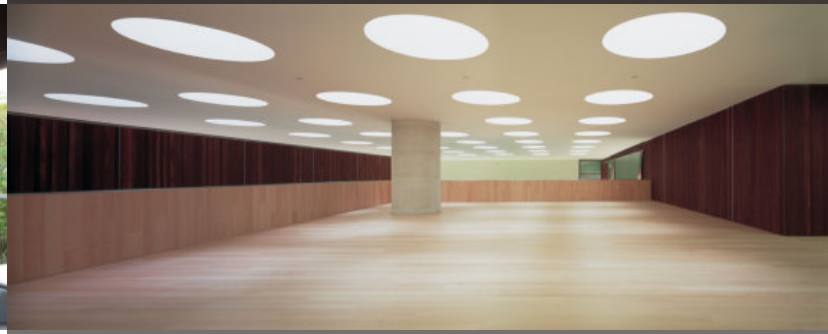

Stěny a podhledy