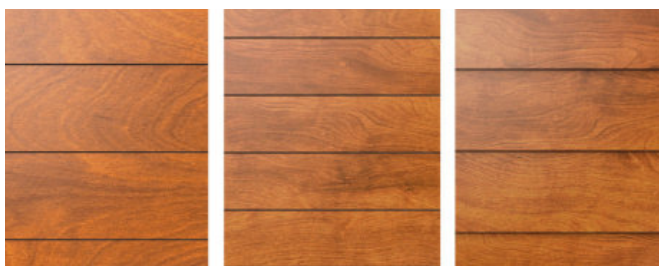

Parklex Nature Siding

Jedná se o systém obkladových desek ve formě lamel (palubek), díky kterým vznikne bezúdržbová dřevěná fasáda s dlouhou dobou životnosti.

Parklex Nature siding je tvořený z autentického dřeva bez nutnosti údržby do jakéhokoli klimatu.

Nature Siding je povrchově upravený tak, aby chránil přírodní dřevěnou dýhu před povětrnostními podmínkami, a eliminuje tak potřebu jakékoliv údržby (broušení, lakování, olejování apod.). Fasádní obklady jsou UV stabilní, nenasákavé a odolné vůči otěru a úderům.

Parklex Nature siding jsou k dispozici v 9 odstínech, které jsou získávány z přírodního dřeva. Snadno se tedy přizpůsobí jakékoliv architektonické představě.

Parklex Nature siding nabízíme v povrchovém provedení STANDARD a MATT.

Parklex Nature Siding se nabízí v tloušťce 8 mm a v základních rozměrech:

---

188 x 2440 mm

290 x 2440 mm

Parklex Nature Siding je možné přizpůsobit vzorem, na výběr je 6 variant: