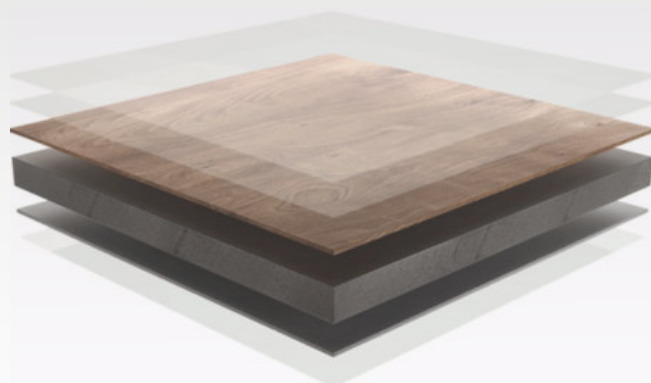

Skladba obkladové desky

- PVDF antigrffiti fólie
- Everlook
- Přírodní dřevěná dýha
- HPL jádro
- Přírodní dřevěná dýha
- Protitahová fólie

Parklex® obklady se nabízí v tloušťkách 6, 8, 10, 12, 14, 18, 20, 22 mm a v základních rozměrech:

1220 x 2440 mm