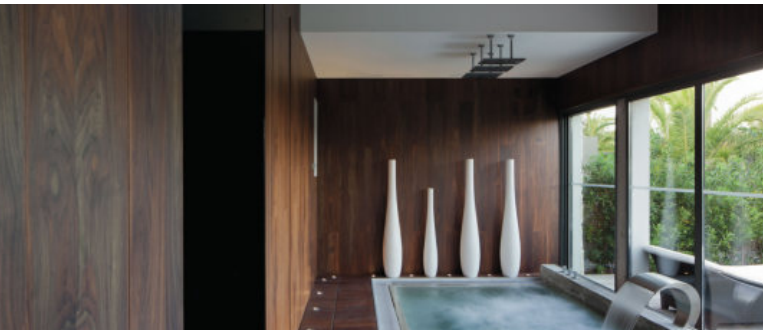

Stěny a podhledy