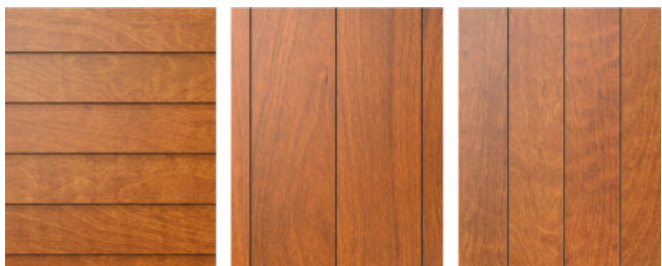

Parklex Nature Siding

Jedná se o systém obkladových desek ve formě lamel (palubek), díky kterým vznikne bezúdržbová dřevěná fasáda s dlouhou dobou životnosti.

Parklex Nature siding je tvořený z autentického dřeva bez nutnosti údržby do jakéhokoli klimatu.

Nature Siding je povrchově upravený tak, aby chránil přírodní dřevěnou dýhu před povětrnostními podmínkami, a eliminuje tak potřebu jakékoliv údržby (broušení, lakování, olejování apod.). Fasádní obklady jsou UV stabilní, nenasákavé a odolné vůči otěru a úderům.

Parklex Nature siding jsou k dispozici v 9 odstínech, které jsou získávány z přírodního dřeva. Snadno se tedy přizpůsobí jakékoliv architektonické představě.

Parklex Nature siding nabízíme v povrchovém provedení STANDARD a MATT.

Parklex Nature Siding se nabízí v tloušťce 8 mm a v základních rozměrech:

---

188 x 2440 mm

290 x 2440 mm

Parklex Nature Siding je možné přizpůsobit vzorem, na výběr je 6 variant: