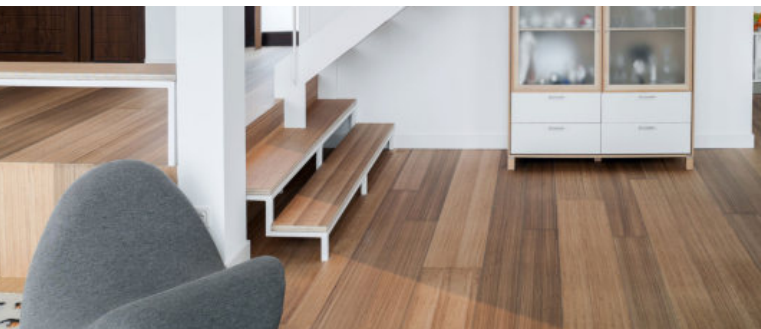

Podlahy

Parklex® Floors – Block Tek a Hy Tek

Parklex® Floors nabízí podlahy pro exteriér a interiér:

- Parklex® Block Tek
- Parklex® Hy Tek

Parklex Block Tek je kompozitní podlaha s vysokou hustotou pro exteriéry, které jsou odolné vůči atmosférickým vlivům, vlhkosti, teploty, odpuzuje skvrny, plísně a bakterie. Block Tek je vhodný pro použití na terasy a oblast kolem bazénů.

Podlaha nepotřebuje žádnou údržbu, je protiskluzová, antiseptická.

Parklex Block Tek je jedinečný, žádný vzor není generovaný, proto u každého panelu se textura liší.

Panely Block Tek je k dispozici v 6 různých provedeních.

Parklex Hy Tek to je dřevěná podlaha určená do interiérů, je vhodná do prostředí s vysokým provozem, jako jsou hotely, kanceláře, muzea, letiště, obchody apod.

Hy tek jsou odolné vůči opotřebení, proti nárazu, proti poškrábání, má podobné vlastnosti jako vysoce odolné materiály (např. keramika), jsou světelně stálé, UV stabilní, protiskluzové a bezúdržbové.

Parklex Hy Tek se nabízí v 15 různých provedeních a dvěma povrchovými úpravami:

- *Satin* s hladkým povrchem, jemně saténový, odrážející světlo méně než lesklé povrchy.
- *Woodskin Matt* textura má „otevřené póry“, kde lze cítit zrna či uzly ze dřeva. Textura získává vzhled naolejovaného povrchu, tak matný jako v přírodě.

Hy Tek

Block Tek

Parklex Block Tek se nabízí v tloušťkách 10, 14 mm a v základních rozměrech:

130 x 2440 mm

300 x 2440 mm

198 x 2440 mm

Parklex Hy Tek se nabízí v tloušťce 14 mm a v základních rozměrech:

590 x 2450 mm

290 x 2450 mm

188 x 2450 mm